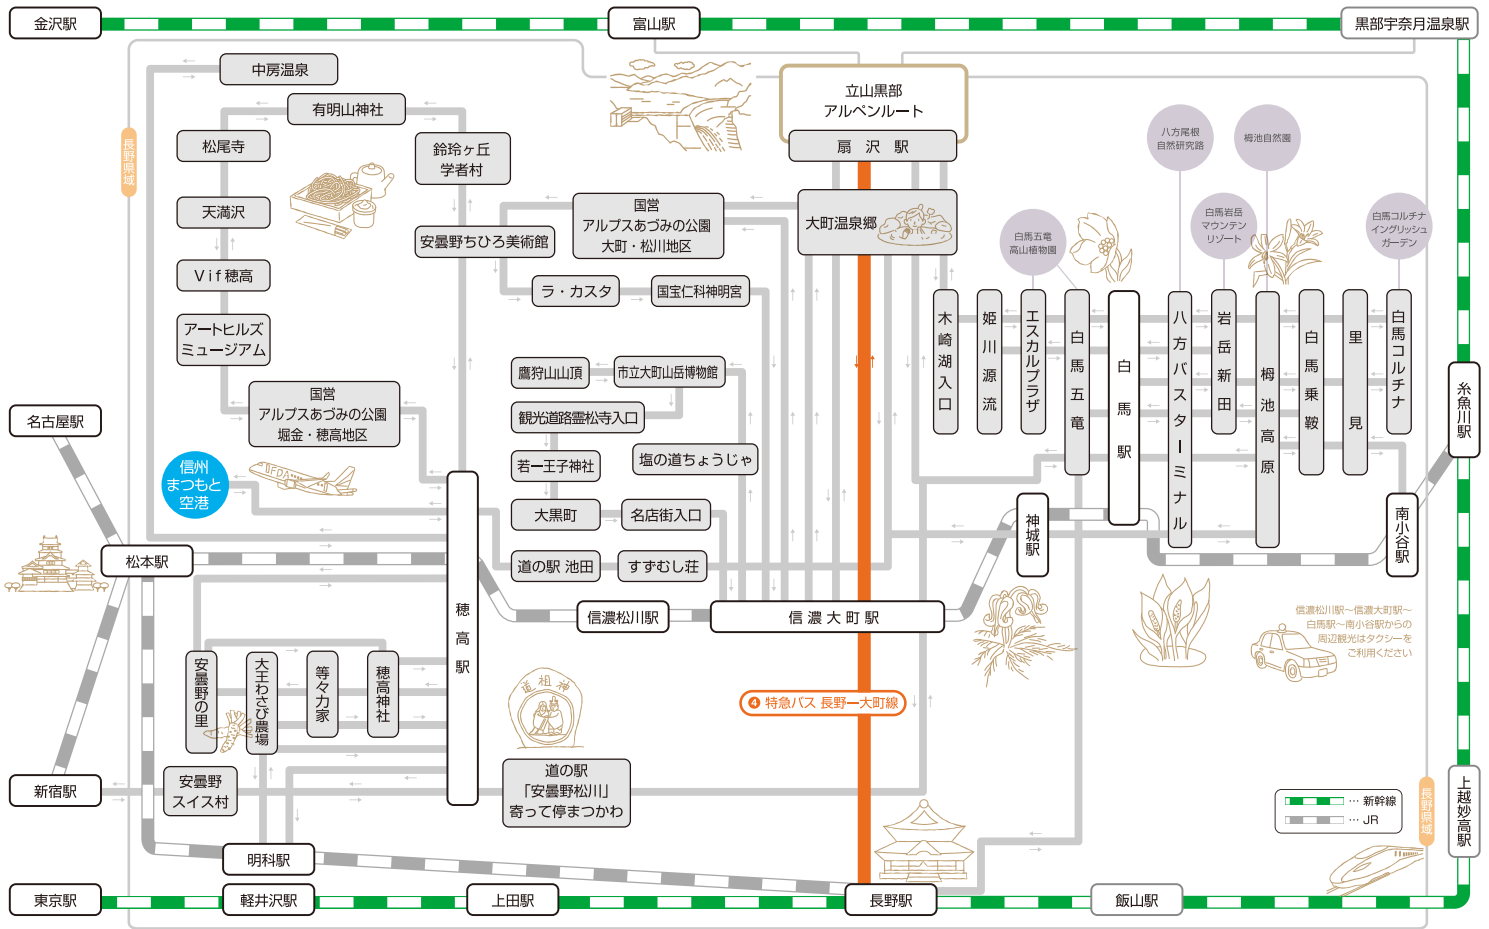

【扇沢→大町温泉郷→信濃大町駅→長野駅東口】

運行日		○					△
トローバス(扇沢駅着)		10:51	11:51	13:21	14:21	15:21	16:21
⑨ 扇沢駅		11:00	12:00	13:40	14:40	15:40	16:40
⑨ くらよんロイヤルホテル	8:02	11:12	12:12	13:52	14:52	15:52	16:52
⑨ 大町温泉郷	8:05	11:15	12:15	13:55	14:55	15:55	16:55
⑨ 信濃大町駅	8:20	11:30	12:30	14:10	15:10	16:10	17:10
新行	8:33	11:43	12:43	14:23	15:23	16:23	17:23
美麻ほかほかランド	8:42	11:52	12:52	14:32	15:32	16:32	17:32
千見	8:45	11:55	12:55	14:35	15:35	16:35	17:35
日影	8:47	11:57	12:57	14:37	15:37	16:37	17:37
小川新田	8:52	12:02	13:02	14:42	15:42	16:42	17:42
⑨ 長野駅東口	9:35	12:45	13:45	15:25	16:25	17:25	18:25
⑨ ホテルメトロポリタン長野						17:35	
北陸新幹線(長野駅発)		↑9:55	↑13:20	↑14:24	↑16:18	↑17:03	↑17:55
						↑19:03	↑20:26

○印…6月9日～7月1日の土・日・祝、7月7日～8月26日の毎日、9月1日～10月8日の土・日・祝 運転 △印…11月4日まで毎日運転

▲印…11月5日～30日運転 (乗 = 乗車専用 (降 = 降車専用 ↑ 上り(東京方面行) ↓ 下り(長野方面行))

※おとな1名様につき幼児・乳児1名様は無償にてご乗車いただけます。 ※なお、次の場合は幼児・乳児の方にこども運賃を適用させていただきます。

●おとなの方1名様につき2名様以上の幼児をお連れの場合、2人目以降の幼児の方に対して●幼児・乳児の方が一人で座席を利用される場合

●幼児の方がお一人でご利用の場合※長野～大町線は予約制ではありません。座席定員制ですので、満席の場合はご乗車できない場合があります。

※車内は全席禁煙です。 ※天候・道路状況により、運行時刻が変化することがあります。あらかじめご了承ください。

※JR各駅周辺にはタクシー、レンタサイクルの用意もあります※運行期間は路線によって異なりますので、各路線時刻表でご確認ください。 ※本体系図は尺度や方位は考慮されていません。