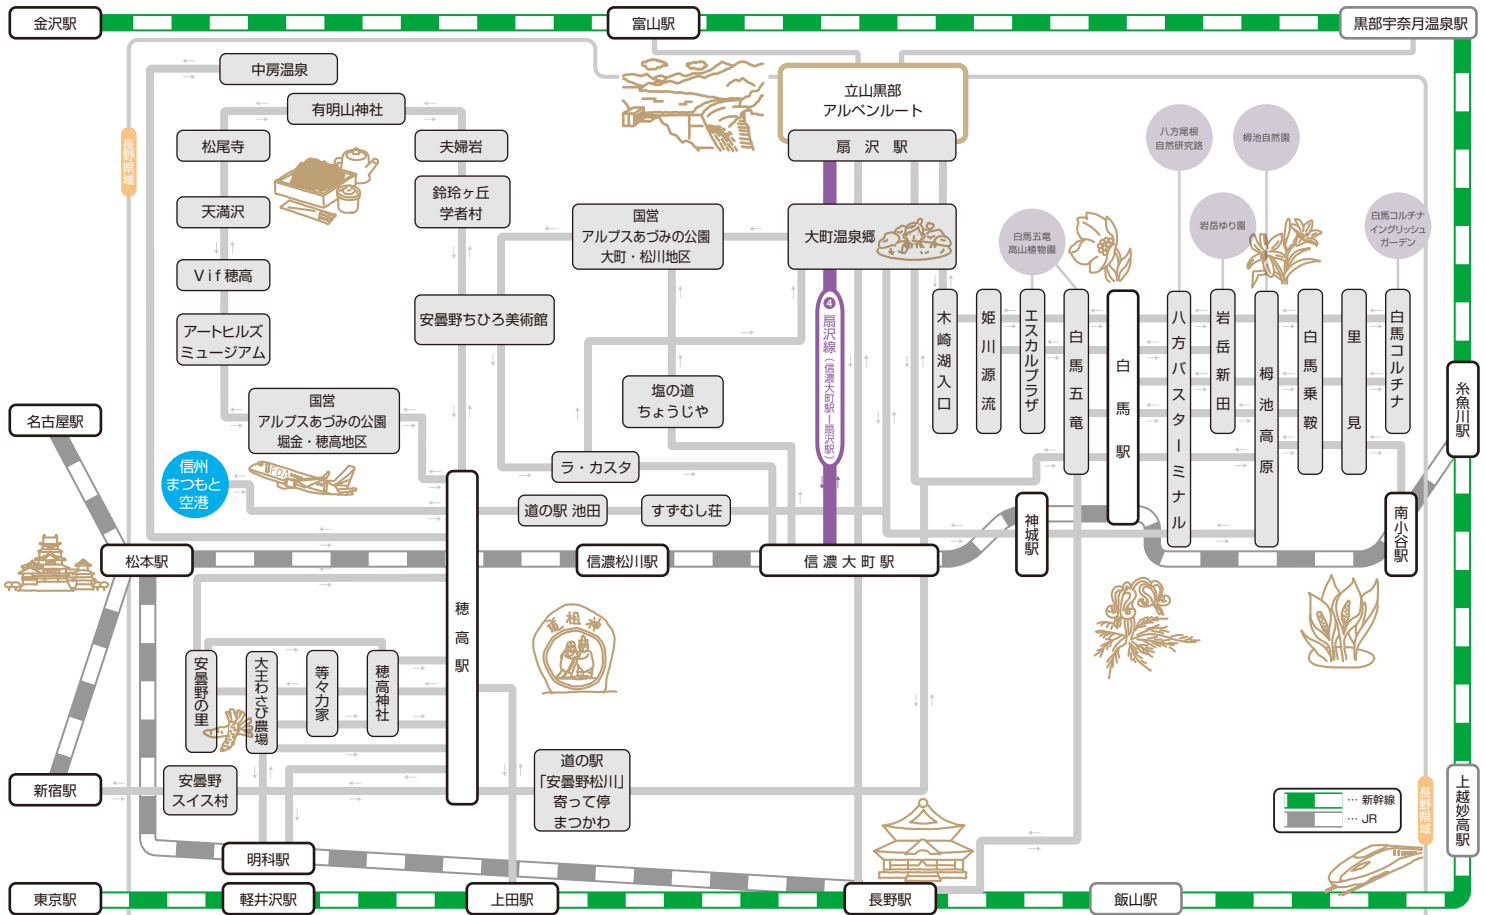

【信濃大町駅→大町温泉郷→日向山高原→扇沢駅】

Table with 15 columns: 運転日, 信濃大町駅, 大町温泉郷, 日向山高原, 扇沢駅. Rows include departure times for various days.

【扇沢駅→日向山高原→大町温泉郷→信濃大町駅】

Table with 15 columns: 運転日, 扇沢駅, 日向山高原, 大町温泉郷, 信濃大町駅. Rows include departure times for various days.

① 信濃大町駅→大町温泉郷... ② 大町温泉郷→日向山高原... ③ 日向山高原→扇沢駅... ④ 扇沢駅→日向山高原... ⑤ 日向山高原→大町温泉郷... ⑥ 大町温泉郷→信濃大町駅...

※JR各駅周辺にはタクシー、レンタサイクルの用意もあります※運行期間は路線によって異なりますので、各路線時刻表でご確認ください。※本体系図は尺度や方位は考慮されておりません。

お問い合わせ先

●扇沢線 アルピコ交通 白馬営業所 0261-72-3155 北アルプス交通 0261-22-0799