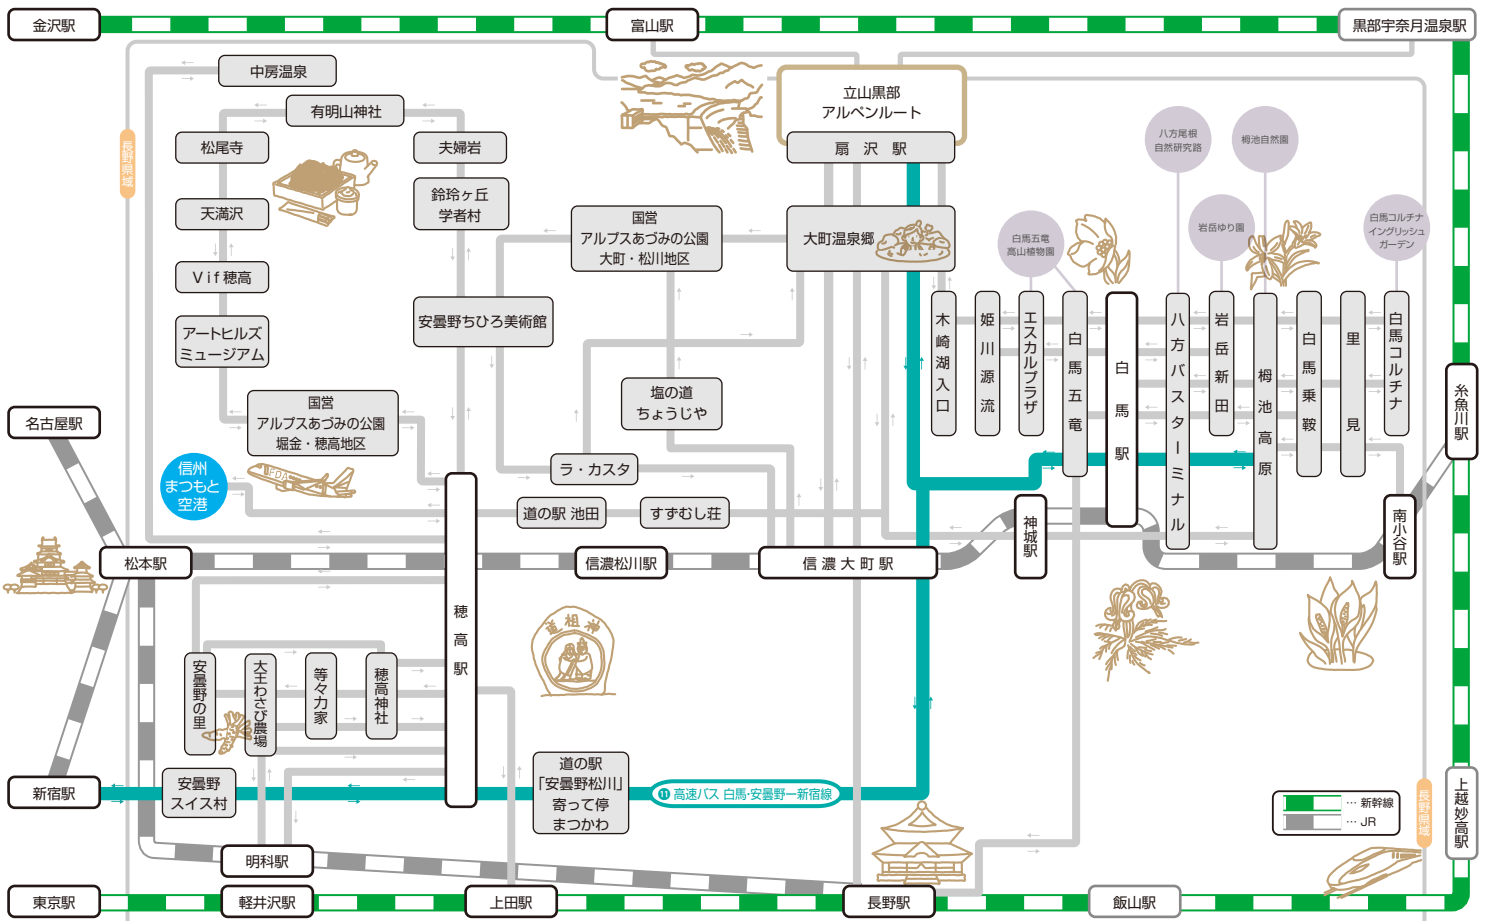

① 高速バス白馬・安曇野-新宿線

期間：2017年12月15日まで

運賃 大人片道 3,000円～4,850円

※こども料金は大人の半額です(10円未満の端数は切り上げ)
 ※大人=12歳以上(小学生はこども料金です)
 ※こども=6歳以上12歳未満 ※幼児=1歳以上6歳未満 ※乳児=1歳未満

【白馬・扇沢→信濃大町→安曇野→新宿】

運転日			△		☆	☆	
桐池高原 発							16:10
白馬八方	7:00	9:15	14:15	15:15	16:30	17:15	
白馬町	7:05	9:20	14:20	15:20	16:35	17:20	
白馬五竜	7:12	9:27	14:27	15:27	16:42	17:27	
扇沢	//	//	//	//	16:10	//	//
大町温泉郷	//	//	//	//	16:25	//	//
信濃大町駅	7:42	9:57	14:57	15:57	16:40	17:12	17:57
安曇野松川	8:05	10:20	15:20	16:20	↓	17:35	18:20
安曇野穂高	8:17	10:32	15:32	16:32	//	17:47	18:32
安曇野スイス村	8:29	10:44	15:44	16:44	↓	17:59	18:44
	↓	↓	↓	↓	↓	↓	↓
中央道八王子	11:31	13:46	18:46	19:46	20:29	21:01	21:46
中央道日野	11:40	13:55	18:55	19:55	20:38	21:10	21:55
中央道府中	11:47	14:02	19:02	20:02	20:45	21:17	22:02
中央道深大寺	11:51	14:06	19:06	20:06	20:49	21:21	22:06
中央道三鷹	11:53	14:08	19:08	20:08	20:51	21:23	22:08
バスタ新宿(南口)○着	12:13	14:28	19:28	20:28	21:11	21:43	22:28

【新宿→安曇野→信濃大町→扇沢・白馬】

運転日		△				★	★
バスタ新宿(南口)○発	6:35	7:35	9:35	15:05	18:15	23:05	
新宿駅西口	//	//	//	//	//	//	23:15
中央道三鷹	6:55	7:55	9:55	15:25	18:35	↓	↓
中央道深大寺	6:57	7:57	9:57	15:27	18:37	↓	↓
中央道府中	7:01	8:01	10:01	15:31	18:41	↓	↓
中央道日野	7:08	8:08	10:08	15:38	18:48	↓	↓
中央道八王子	7:17	8:17	10:17	15:47	18:57	↓	↓
	↓	↓	↓	↓	↓	↓	↓
安曇野スイス村	10:19	11:19	13:19	18:49	21:59	4:15	4:15
安曇野穂高	10:31	11:31	13:31	19:01	22:11	4:27	4:27
安曇野松川	10:43	11:43	13:43	19:13	22:23	4:39	4:39
信濃大町駅	11:06	12:06	14:06	19:36	22:46	5:02	5:02
大町温泉郷	//	//	//	//	//	//	5:17
扇沢	//	//	//	//	//	//	5:32
白馬五竜	11:36	12:36	14:36	20:06	23:16	5:32	
白馬町	11:43	12:43	14:43	20:13	23:23	5:39	
白馬八方	11:48	12:48	14:48	20:18	23:28	5:44	
桐池高原 着							6:04

△☆印…6月～11月5日までの土日祝運行 7月18日～9月24日まで毎日運行
 ★印…6月～11月4日までの金土運行 7月14日～9月23日まで毎日運行 10月8日・11月2日は運行
 ※夜行便(新宿23:00発)には割増運賃(1,350円)が必要になります。※おとな1名様につき幼児・乳児1名様は無賃にてご乗車いただけます。
 ※なお、次の場合は幼児・乳児の方にこども運賃を適用させていただきます。●おとなの方1名様につき2名様以上の幼児をお連れの場合、2人目以降の幼児の方に対して●幼児・乳児の方が一人で座席を利用される場合●幼児の方がお一人でご利用の場合※車内は全席禁煙です。※天候・道路状況により、運行時刻が変更することがあります。あらかじめご了承ください。※発車の15分前までには乗車券をお買い求めください。発車時刻を過ぎても乗り場にいらっしゃらない場合、キャンセル待ちの方にお席をお譲りすることがあります。