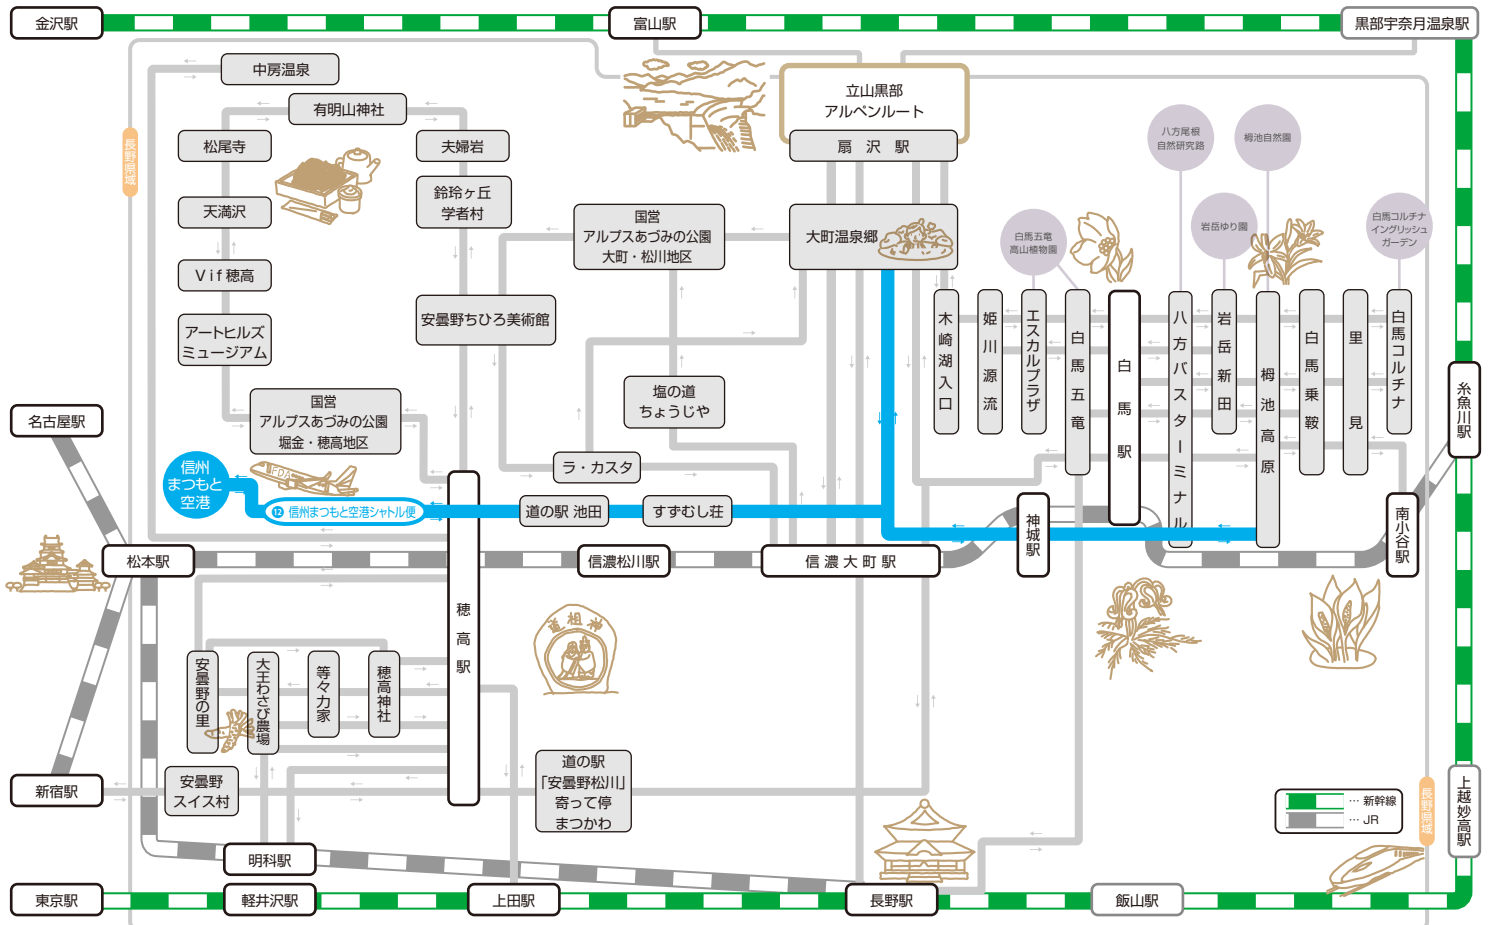

⑫ 信州まつもと空港シャトル便

期間：2018年3月31日まで

運賃

大人・小学生 800円～2,800円
未就学児 無料

※運賃は乗車時に乗務員へ現金でお支払いください

【柵池高原→信州まつもと空港】

柵池高原 発	6:55	8:45	11:15	13:15
白馬八方バスターミナル	7:10	9:00	11:30	13:30
神城駅前	7:20	9:10	11:40	13:40
大町温泉郷	7:50	9:40	12:10	14:10
すずむし荘	8:10	10:00	12:30	14:30
道の駅池田	8:25	10:15	12:45	14:45
穂高駅前	8:40	10:35	13:00	15:00
信州まつもと空港 着	9:40	11:30	14:00	16:00
航空機出発時刻	大阪便 10:10	札幌便 12:00	福岡便 14:30	福岡便 16:30

【信州まつもと空港→柵池高原】

航空機到着時刻	大阪便 9:30	福岡便 11:35	福岡便 14:00	札幌便 15:55
信州まつもと空港 発	9:50	11:55	14:20	16:15
穂高駅前	10:50	12:55	15:20	17:15
道の駅池田	11:05	13:10	15:35	17:30
すずむし荘	11:20	13:25	15:50	17:45
大町温泉郷	11:40	13:45	16:10	18:05
神城駅前	12:10	14:15	16:40	18:35
白馬八方バスターミナル	12:20	14:25	16:50	18:45
柵池高原 着	12:35	14:40	17:05	19:00

※大阪便は8月1日～31日までとなります。※完全予約制となります。予約がない便は運休となります。ご予約は運行会社へ直接電話でお申しください。ご予約は2カ月前より承ります。予約及び変更、取り消しは運行日前日の17時までとなります。※出発時刻までにバス停にこれない場合は、キャンセル扱いとなります。※航空ダイヤが変更になった場合は、シャトル便の発着時刻も連動して変更されますので、ご予約の時にもご確認ください。