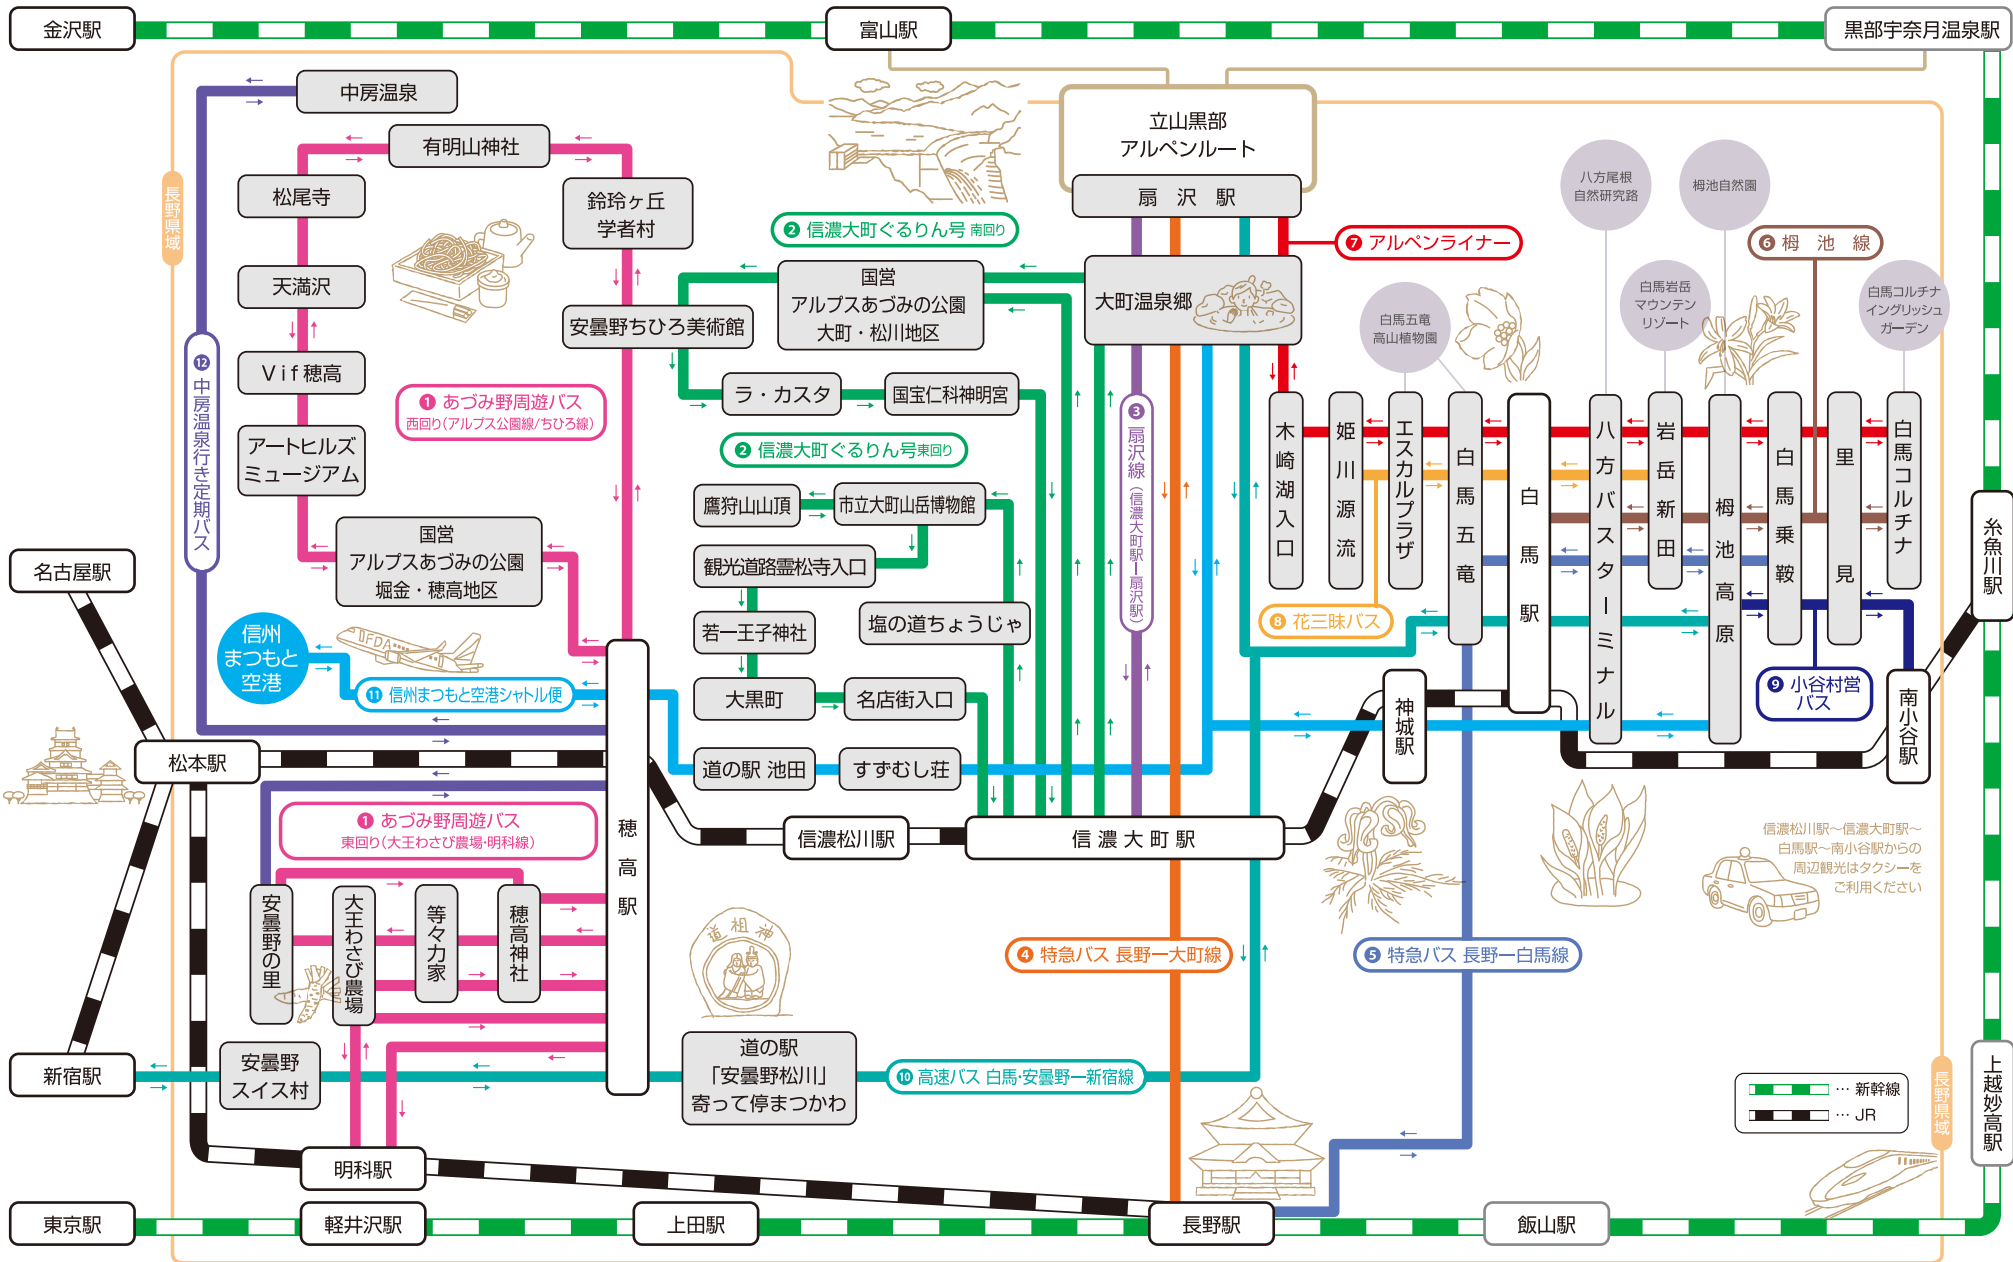

バス & タクシーで巡る安曇野-北アルプス山麓 周遊路線図

■ あづみ野周遊バス ■ 信濃大町ぐるりん号 ■ 扇沢線(信濃大町駅-扇沢駅) ■ 特急バス長野-大町線 ■ 特急バス長野-白馬線 ■ 柵池線 ■ アルペンライナー ■ 花三昧バス ■ 小谷村営バス ■ 高速バス白馬・安曇野-新宿線 ■ 信州まつもと空港シャトル便 ■ 中房温泉行き定期バス

※JR各駅周辺にはタクシー、レンタサイクルの用意もあります※運行期間は路線によって異なりますので、各路線時刻表でご確認ください。※本体系図は尺度や方位は考慮されておりません。