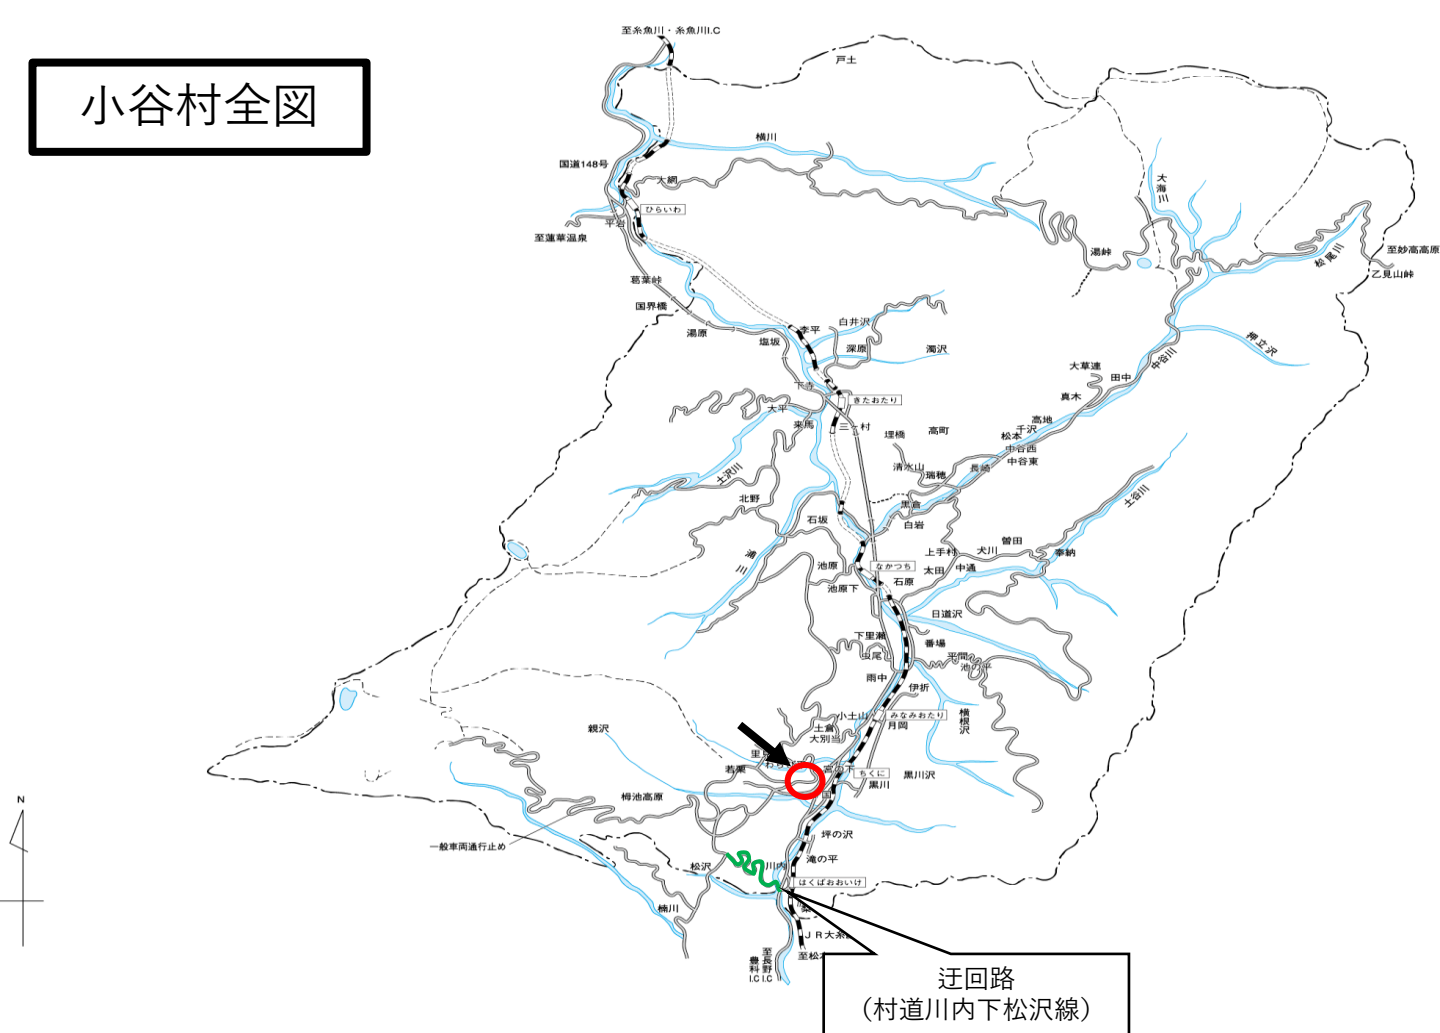

# 小谷村全図

# 県道千国北城線・村道千国線

規制区間：中島地籍（千国地区上）  
規制種別：全面通行止め  
規制理由：県道改良工事のため  
規制期間：自 令和6年5月7日（火）  
至 令和6年11月29日（金）終日  
※工事終了次第規制解除  
迂回路：村道千国若栗線または村道川内下松沢線