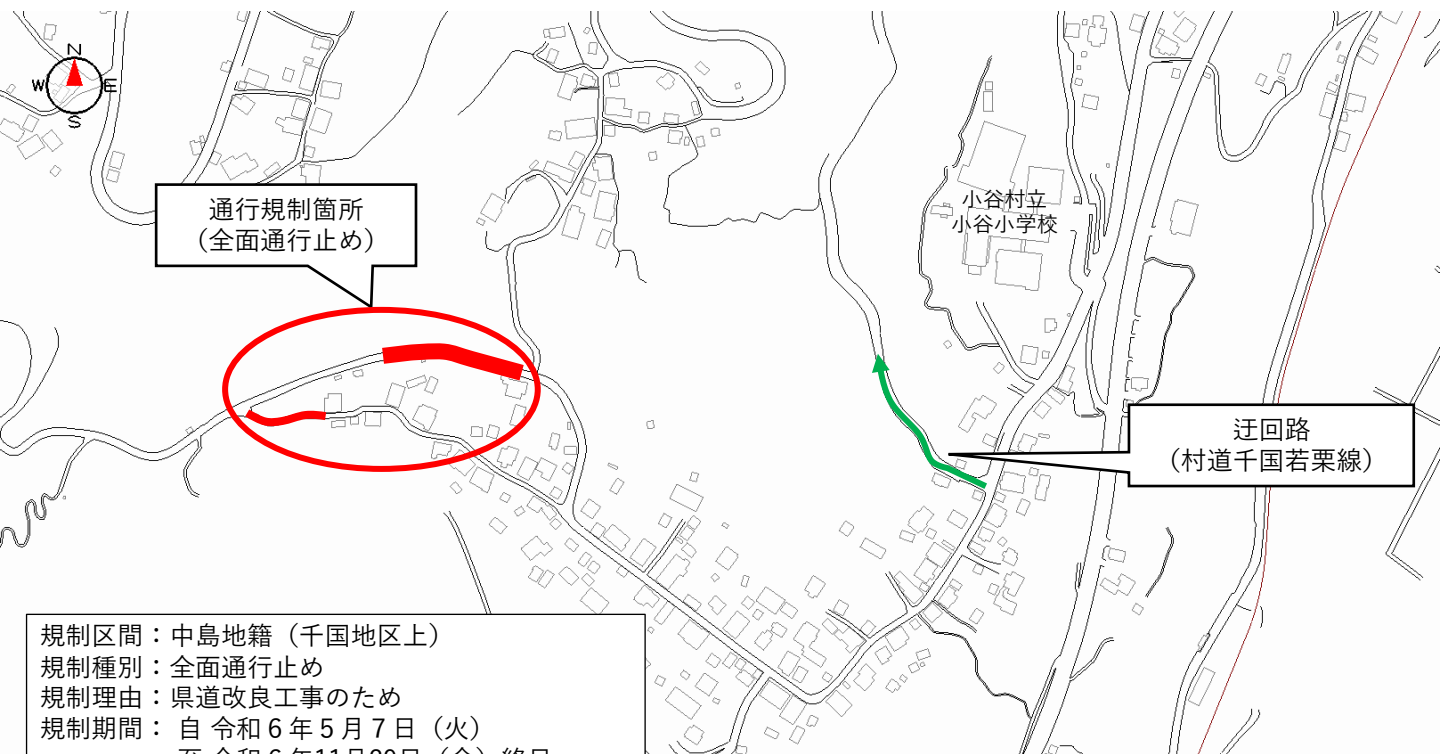

# 小谷村全図

# 県道千国北城線・村道千国線

規制区間：中島地籍（千国地区上）  
規制種別：全面通行止め  
規制理由：県道改良工事のため  
規制期間：自 令和6年5月7日（火）  
至 令和6年11月29日（金）終日  
※工事終了次第規制解除  
迂回路：村道千国若栗線または村道川内下松沢線