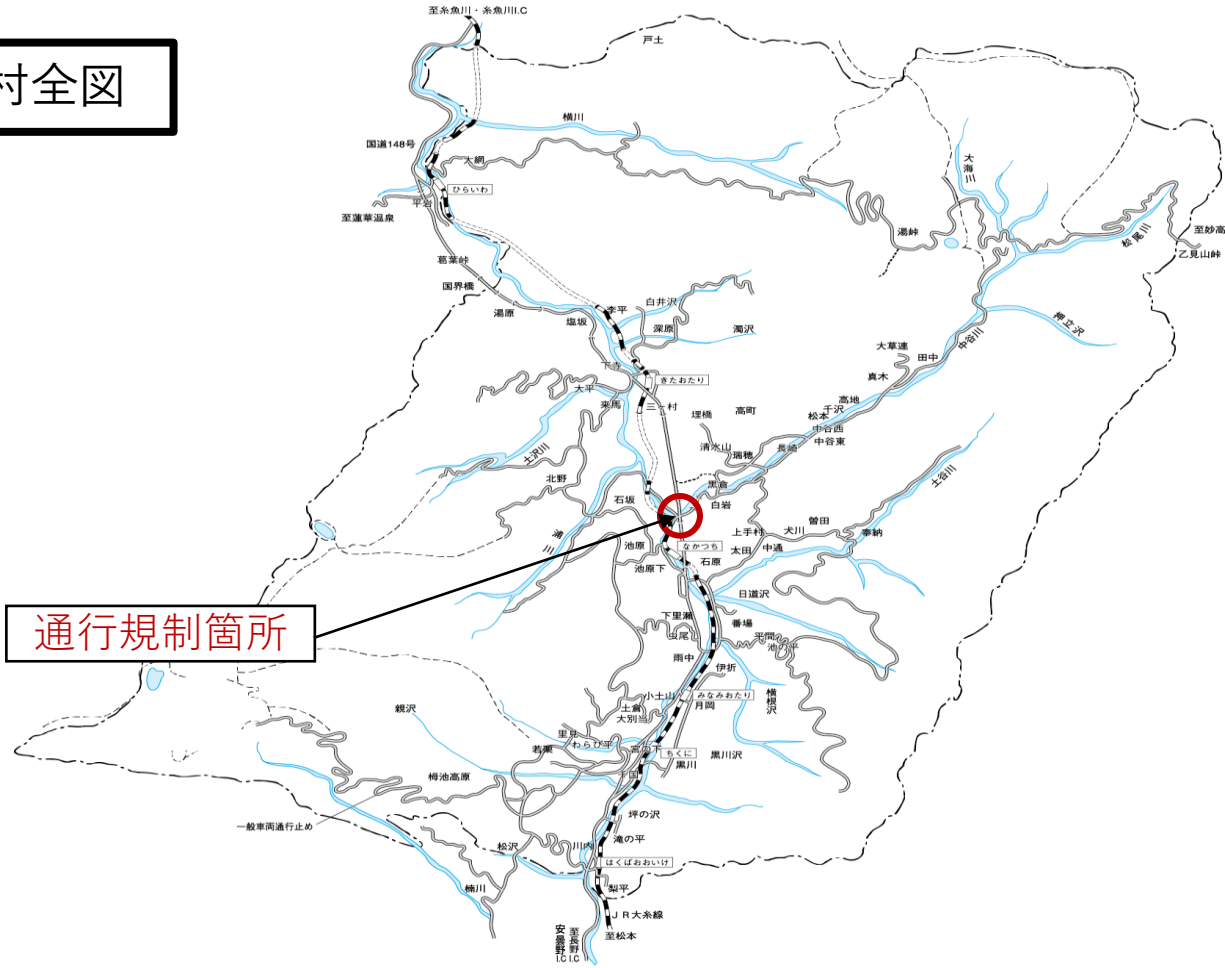

# 小谷村全図

通行規制箇所

# 国道148号

規制区間：小谷温泉口交差点付近  
規制種別：片側通行止め  
規制理由：無散水消雪施設修繕工事のため  
規制期間：令和8年4月8日（水）から  
令和8年4月28日（火）まで  
8：20～17：00

通行規制箇所  
(片側通行止め)