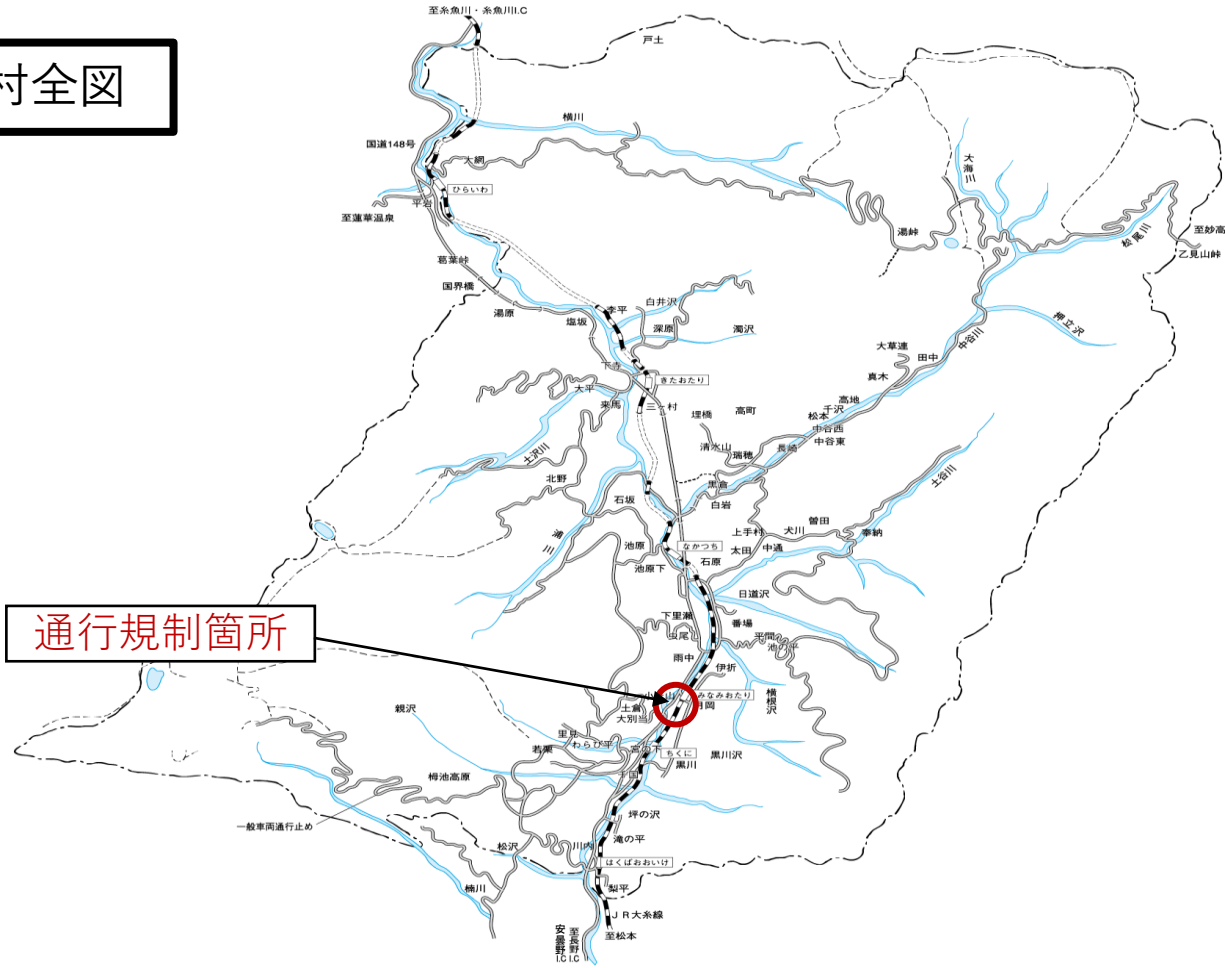

小谷村全図

通行規制箇所

国道148号

規制区間：雨中月岡バイパス月岡側入口
雨中地区・南小谷駅方面
規制種別：片側交互通行
規制理由：雨中月岡バイパス関連工事のため
規制期間：令和8年4月20日（月）から
令和8年4月28日（火）まで ※予定
終日
※工事進捗状況により期間が前後する場合があります。