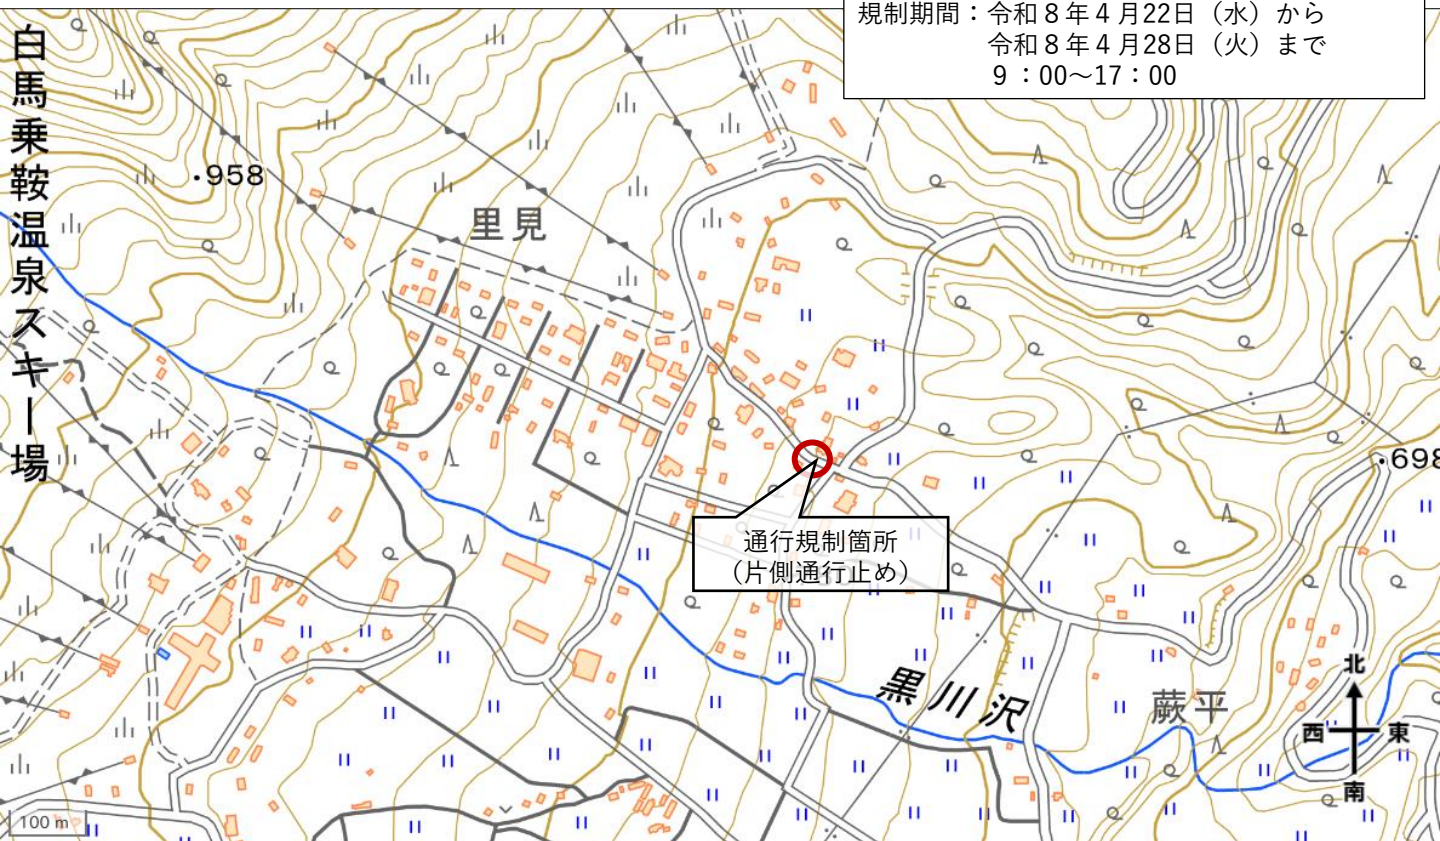

小谷村全図

通行規制箇所

村道千国若栗線

規制区間：蕨平 村営バスわらび平バス停付近
規制種別：片側通行止め
規制理由：ガス管の新規取り出し工事のため
規制期間：令和8年4月22日（水）から
令和8年4月28日（火）まで
9：00～17：00

通行規制箇所
(片側通行止め)