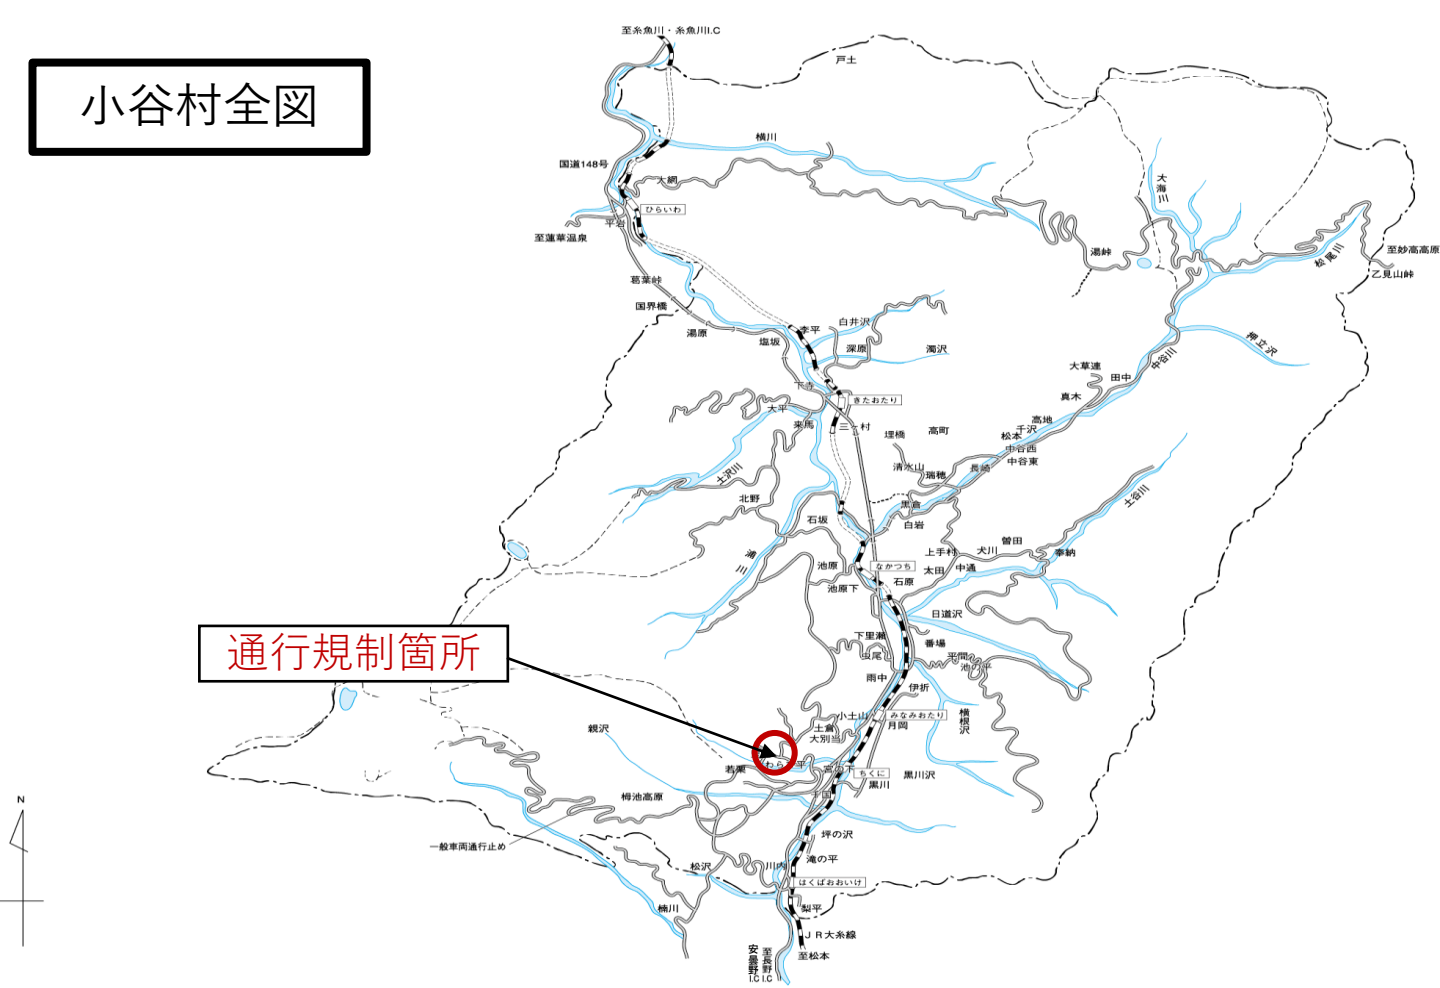

小谷村全図

通行規制箇所

村道千国若栗線

規制区間：蕨平 村営バスわらび平バス停付近
規制種別：片側通行止め
規制理由：ガス管の新規取り出し工事のため
規制期間：令和8年4月22日（水）から
令和8年4月28日（火）まで
9：00～17：00

通行規制箇所
(片側通行止め)