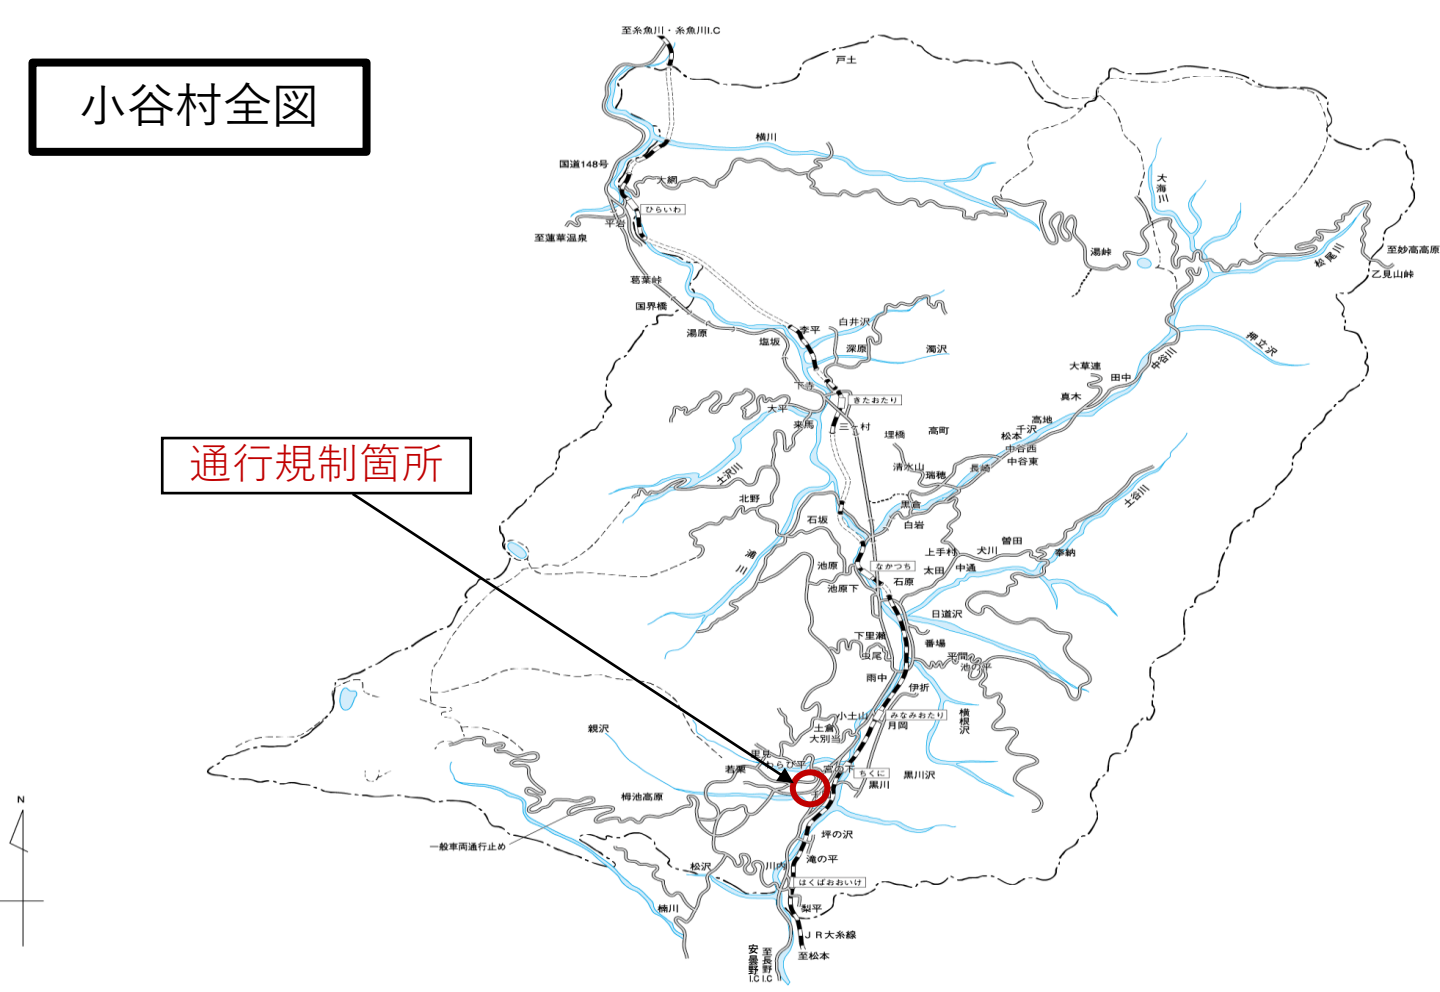

小谷村全図

通行規制箇所

村道千国線

規制区間：千国地区 横水町内
規制種別：全面通行止め
規制理由：舗装補修工事のため
規制期間：自 令和8年5月7日（木）
至 令和8年5月29日（金）
終日
※工事終了次第規制解除
迂回路：県道千国北城線