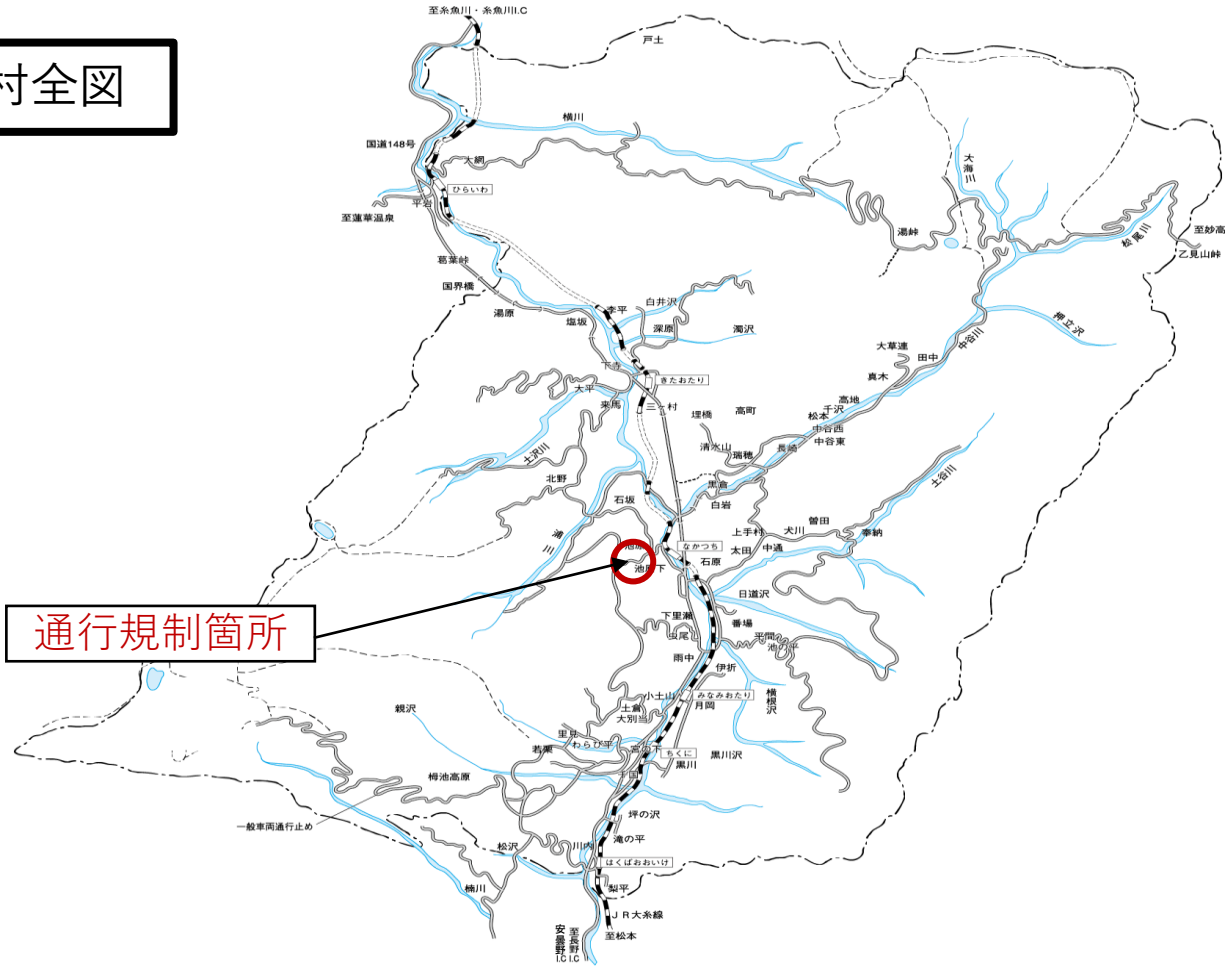

小谷村全図

通行規制箇所

村道須合線

規制区間：池原～小倉間
規制種別：全面通行止め
規制理由：舗装補修工事のため
規制期間：令和8年4月14日（火）から
令和8年4月24日（金）まで
終日

通行規制箇所
(全面通行止め)