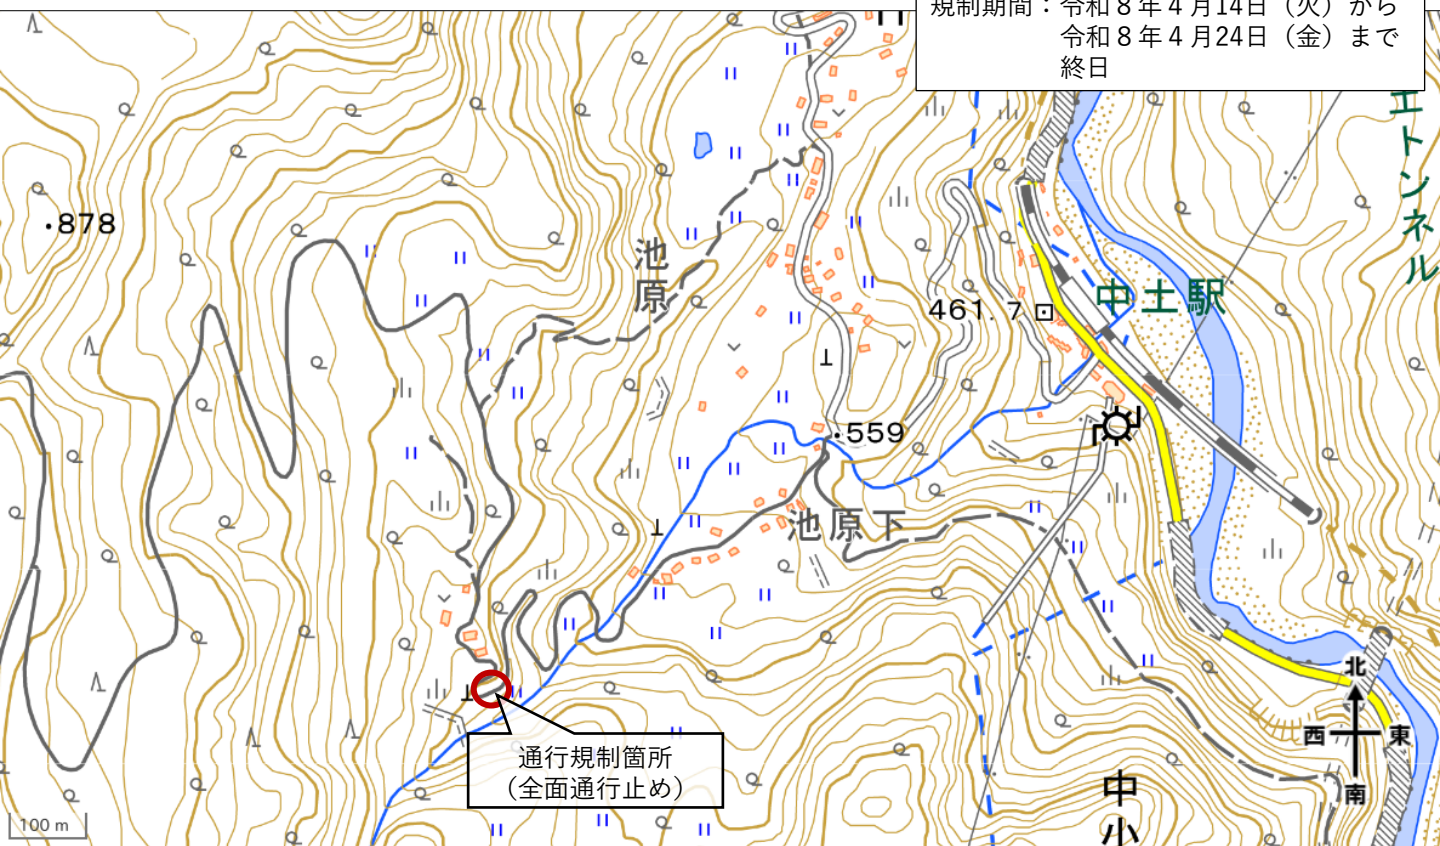

小谷村全図

通行規制箇所

村道須合線

規制区間：池原～小倉間
規制種別：全面通行止め
規制理由：舗装補修工事のため
規制期間：令和8年4月14日（火）から
令和8年4月24日（金）まで
終日

通行規制箇所
(全面通行止め)