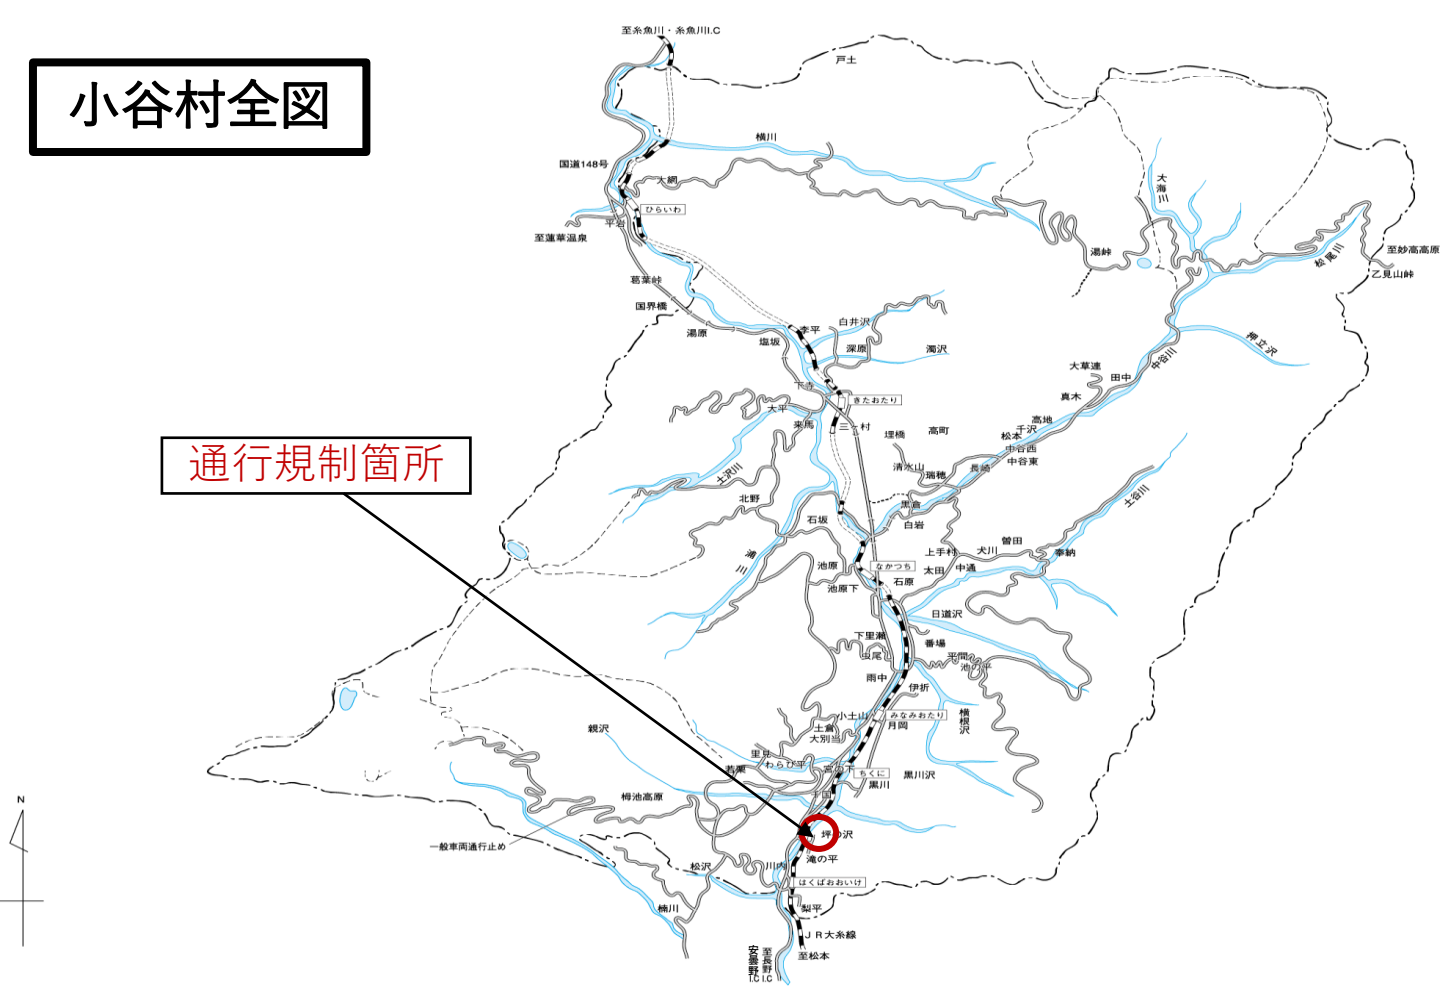

小谷村全図

通行規制箇所

村道坪の沢線

規制区間：国道～坪の沢地区区間内2ヶ所

規制種別：全面通行止

規制理由：舗装補修工事のため

規制期間：自 令和8年5月11日(月)

至 令和8年5月22日(金)

のうち5/13(水)実施予定、5/14(木)予備日

8:00~17:00