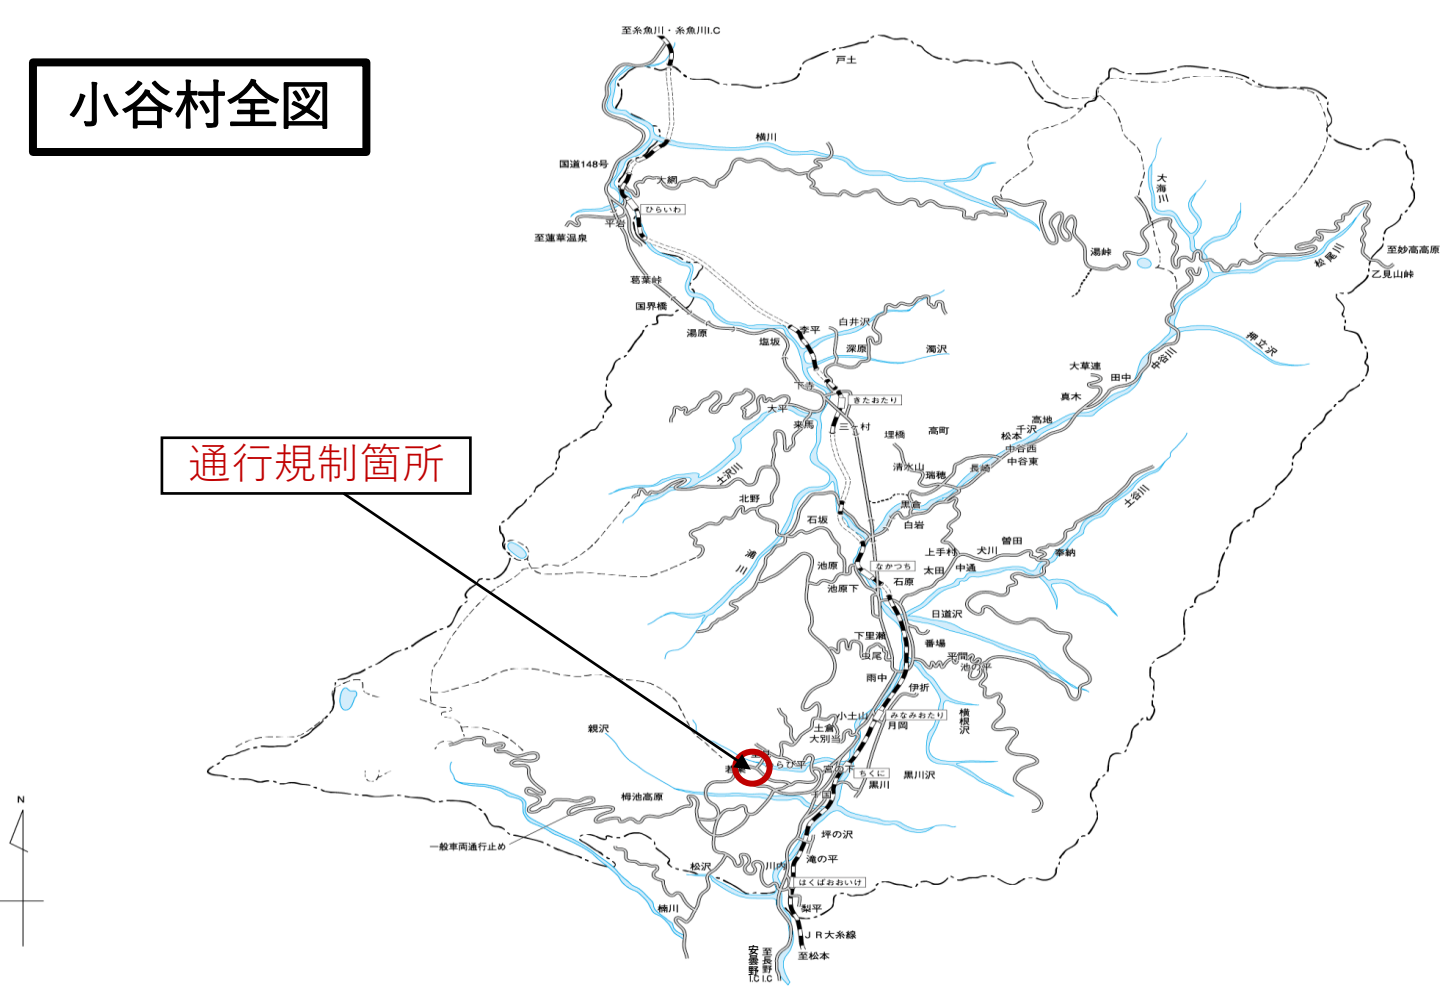

小谷村全図

通行規制箇所

村道若栗反立線

規制区間：白馬乗鞍ホビー上
スキー場日帰り専用駐車場付近
規制種別：全面通行止
規制理由：舗装補修工事のため
規制期間：自 令和8年5月11日(月)
至 令和8年5月22日(金)
のうち5/14(木) 実施予定、5/15(金) 予備日
8:00~17:00