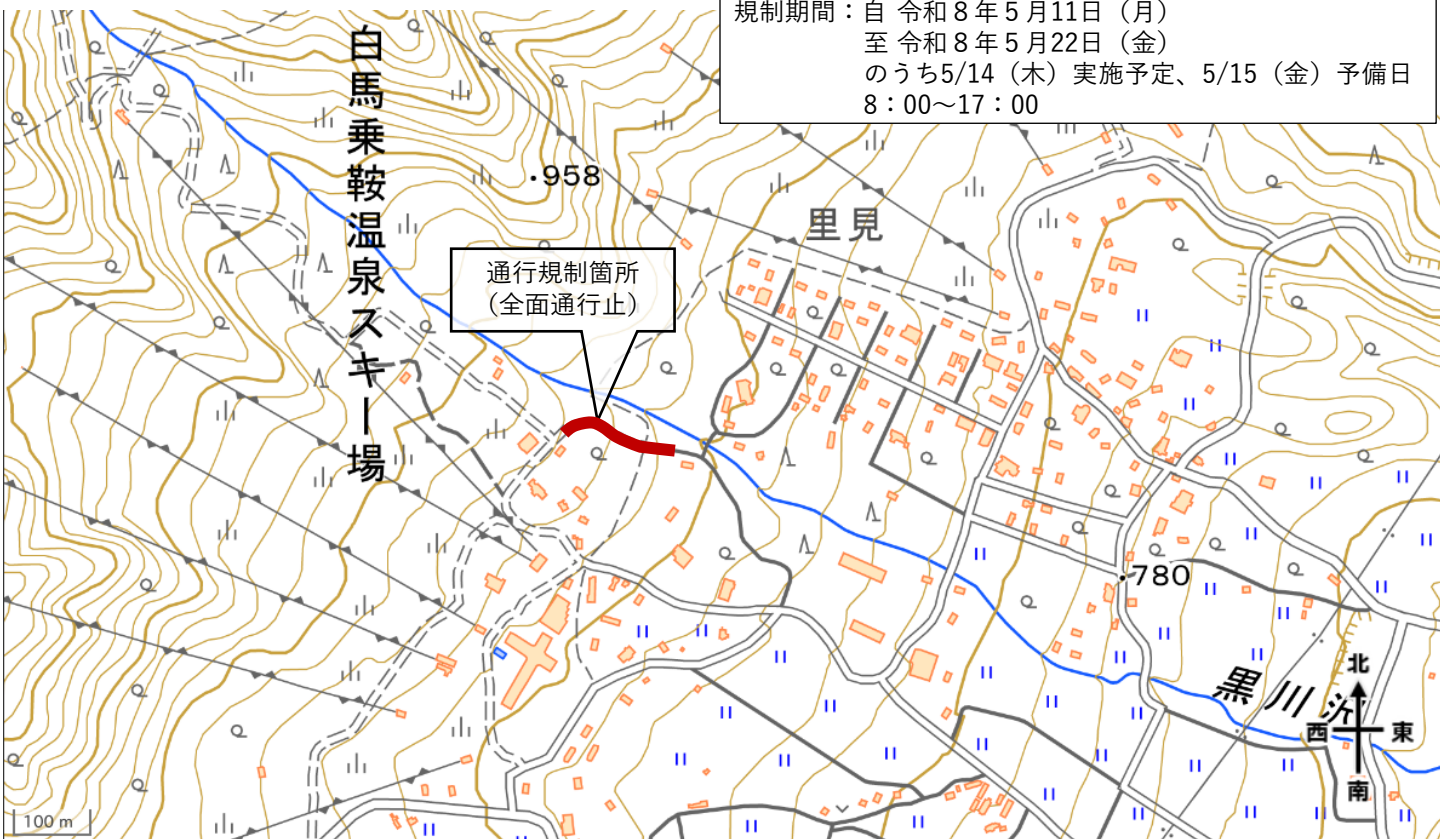

小谷村全図

通行規制箇所

村道若栗反立線

規制区間：白馬乗鞍ホビー上
スキー場日帰り専用駐車場付近
規制種別：全面通行止
規制理由：舗装補修工事のため
規制期間：自 令和8年5月11日(月)
至 令和8年5月22日(金)
のうち5/14(木) 実施予定、5/15(金) 予備日
8:00~17:00