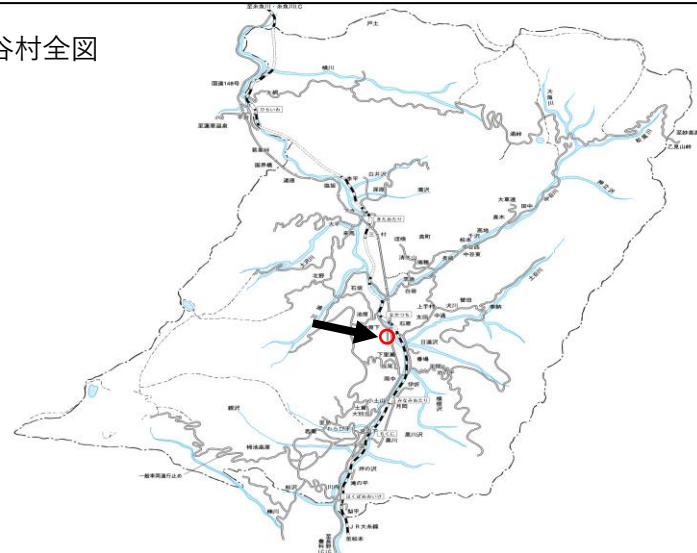

村道下里瀬線

通行規制箇所

小谷村全図

糸魚川 →

国道148号

中央橋

← 白馬

規制区間：下里瀬地区内
規制種別：車輛通行止め
規制理由：第45回塩の道祭り開催のため
規制期間：自 令和6年5月2日（木）正午
 至 令和6年5月3日（金）正午
迂回路：国道148号