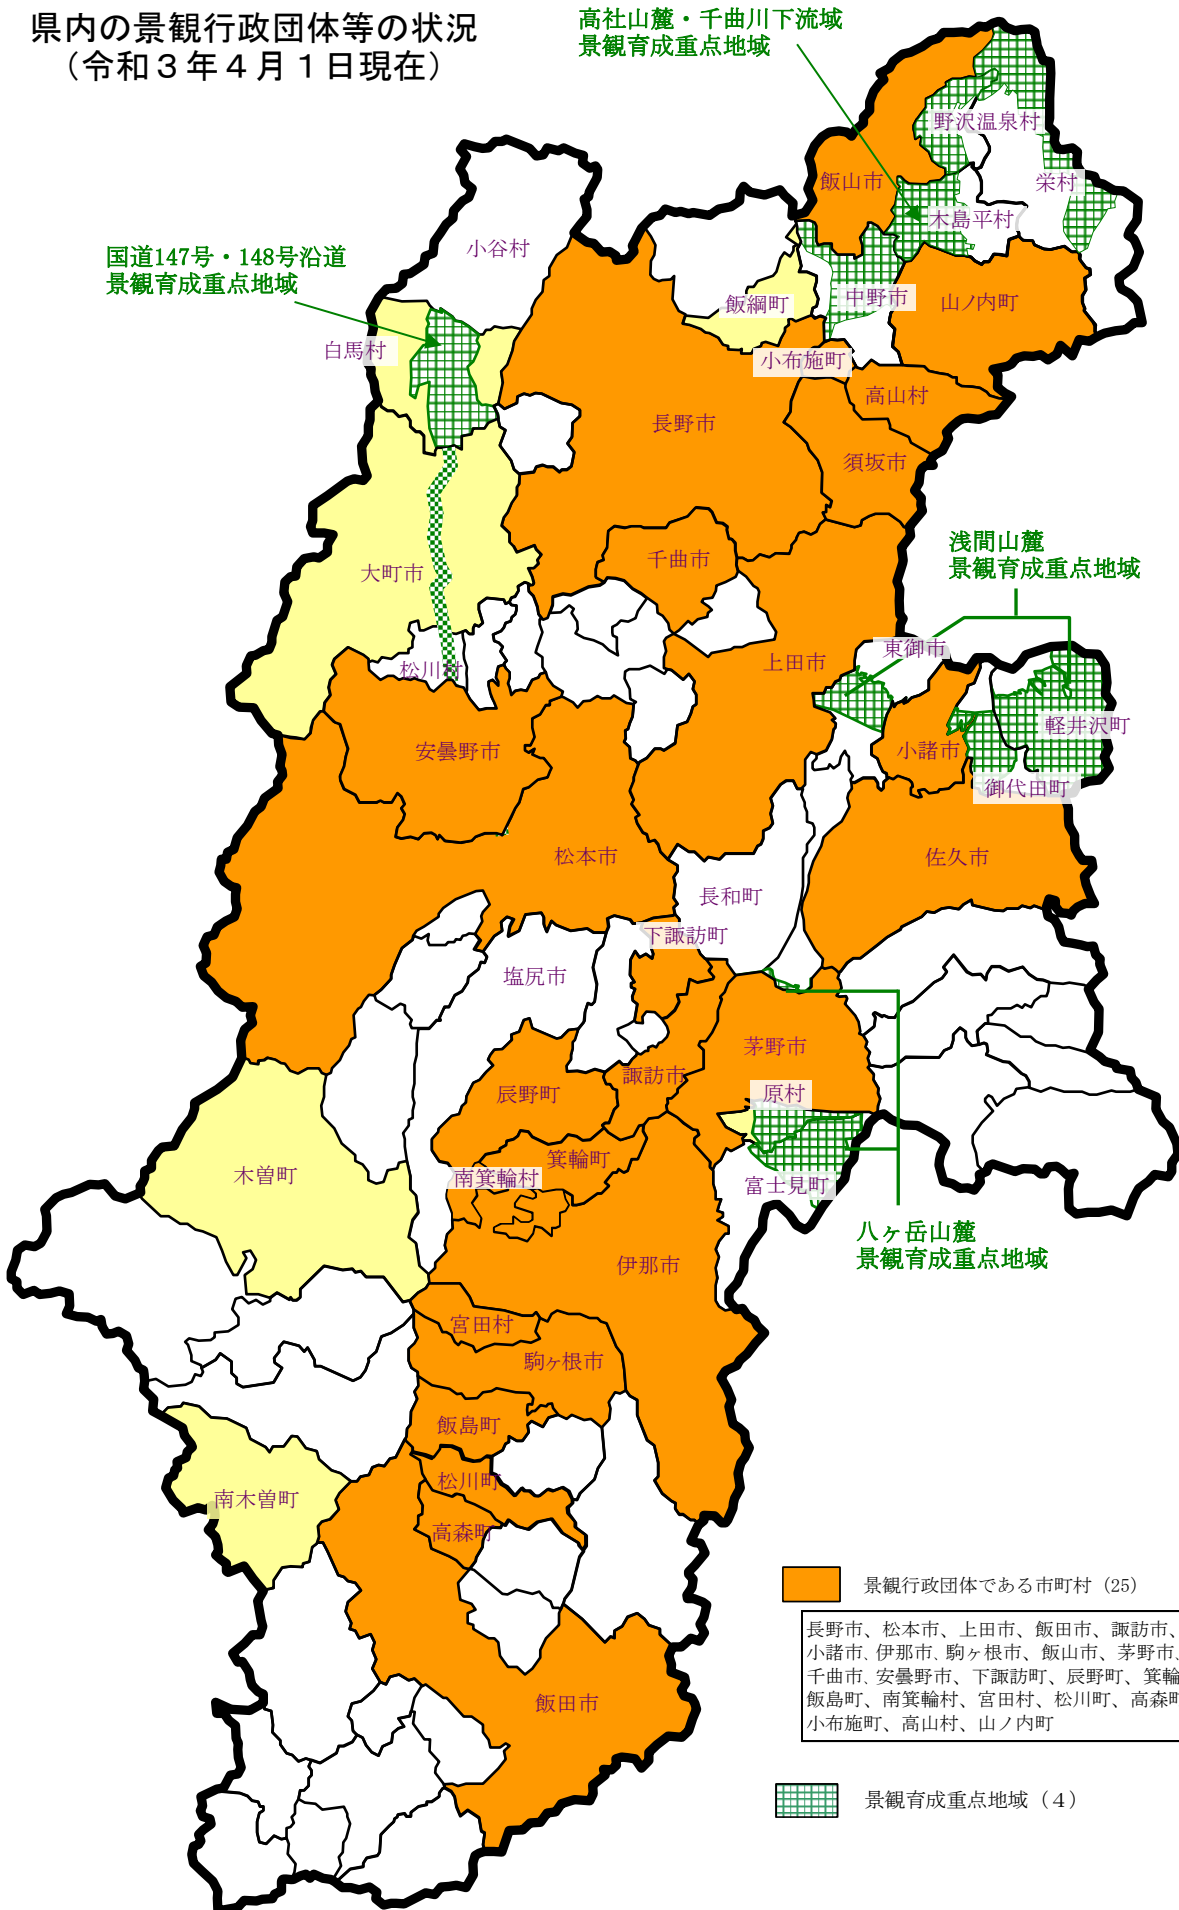

県内の景観行政団体等の状況
(令和3年4月1日現在)

景観行政団体である市町村 (25)

長野市、松本市、上田市、飯田市、諏訪市、須坂市、小諸市、伊那市、駒ヶ根市、飯山市、茅野市、佐久市、千曲市、安曇野市、下諏訪町、辰野町、箕輪町、飯島町、南箕輪村、宮田村、松川町、高森町、小布施町、高山村、山ノ内町

景観育成重点地域 (4)